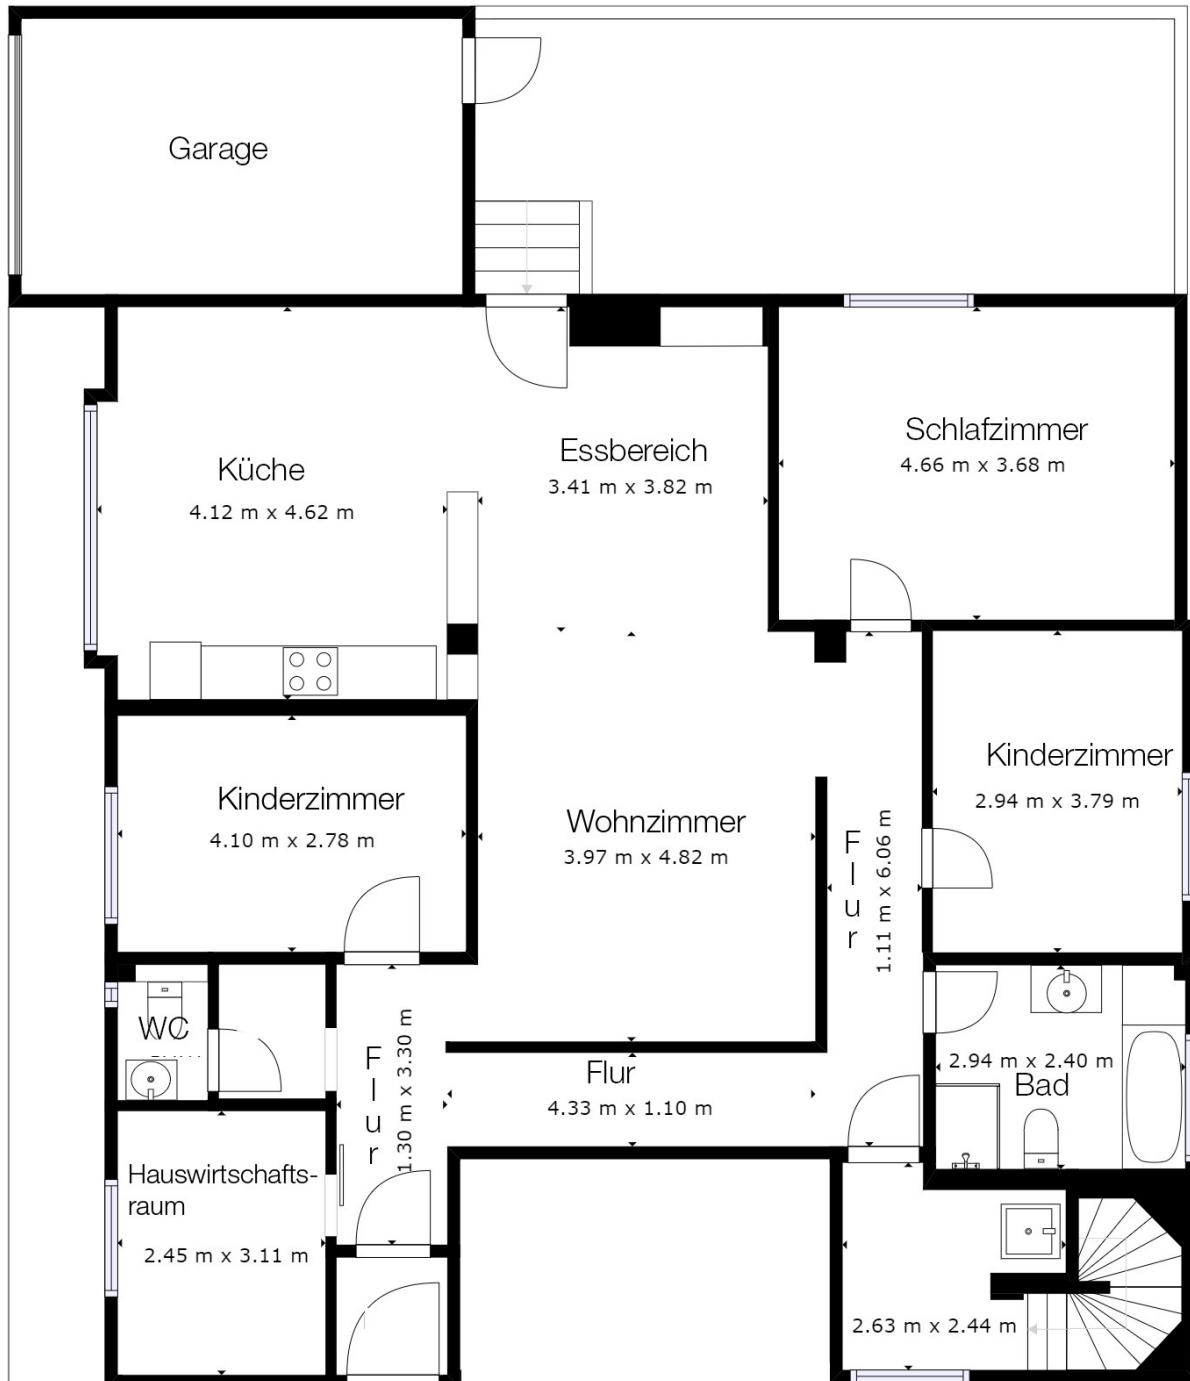

Grundriss

Waterloostrasse 41, 45472 Mülheim an der Ruhr

Die von uns erstellten Grundrisse dienen lediglich der Visualisierung und der Information und erheben keinen Anspruch auf Richtigkeit und Vollständigkeit.