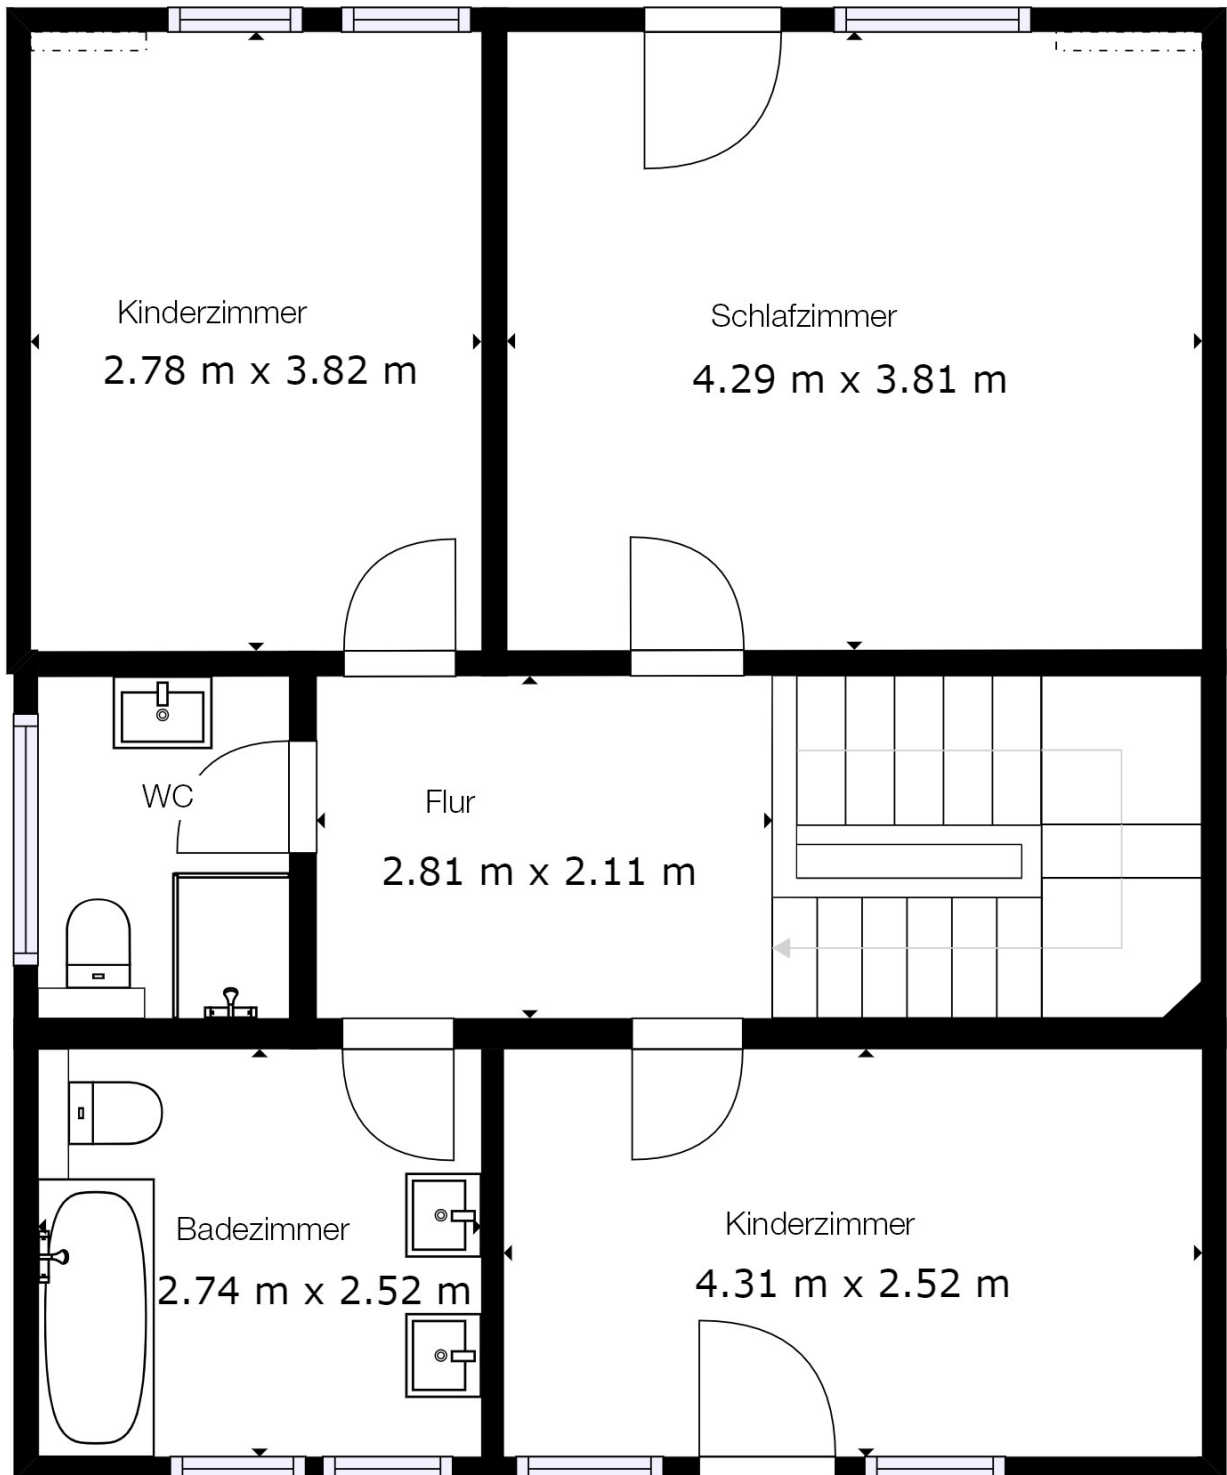

Grundriss

Breitscheider Hof 22, 40885 Ratingen

Erdgeschoss

Die von uns erstellten Grundrisse dienen lediglich der Visualisierung und der Information und erheben keinen Anspruch auf Richtigkeit und Vollständigkeit.

Obergeschoss

Die von uns erstellten Grundrisse dienen lediglich der Visualisierung und der Information und erheben keinen Anspruch auf Richtigkeit und Vollständigkeit.

Keller

Die von uns erstellten Grundrisse dienen lediglich der Visualisierung und der Information und erheben keinen Anspruch auf Richtigkeit und Vollständigkeit.