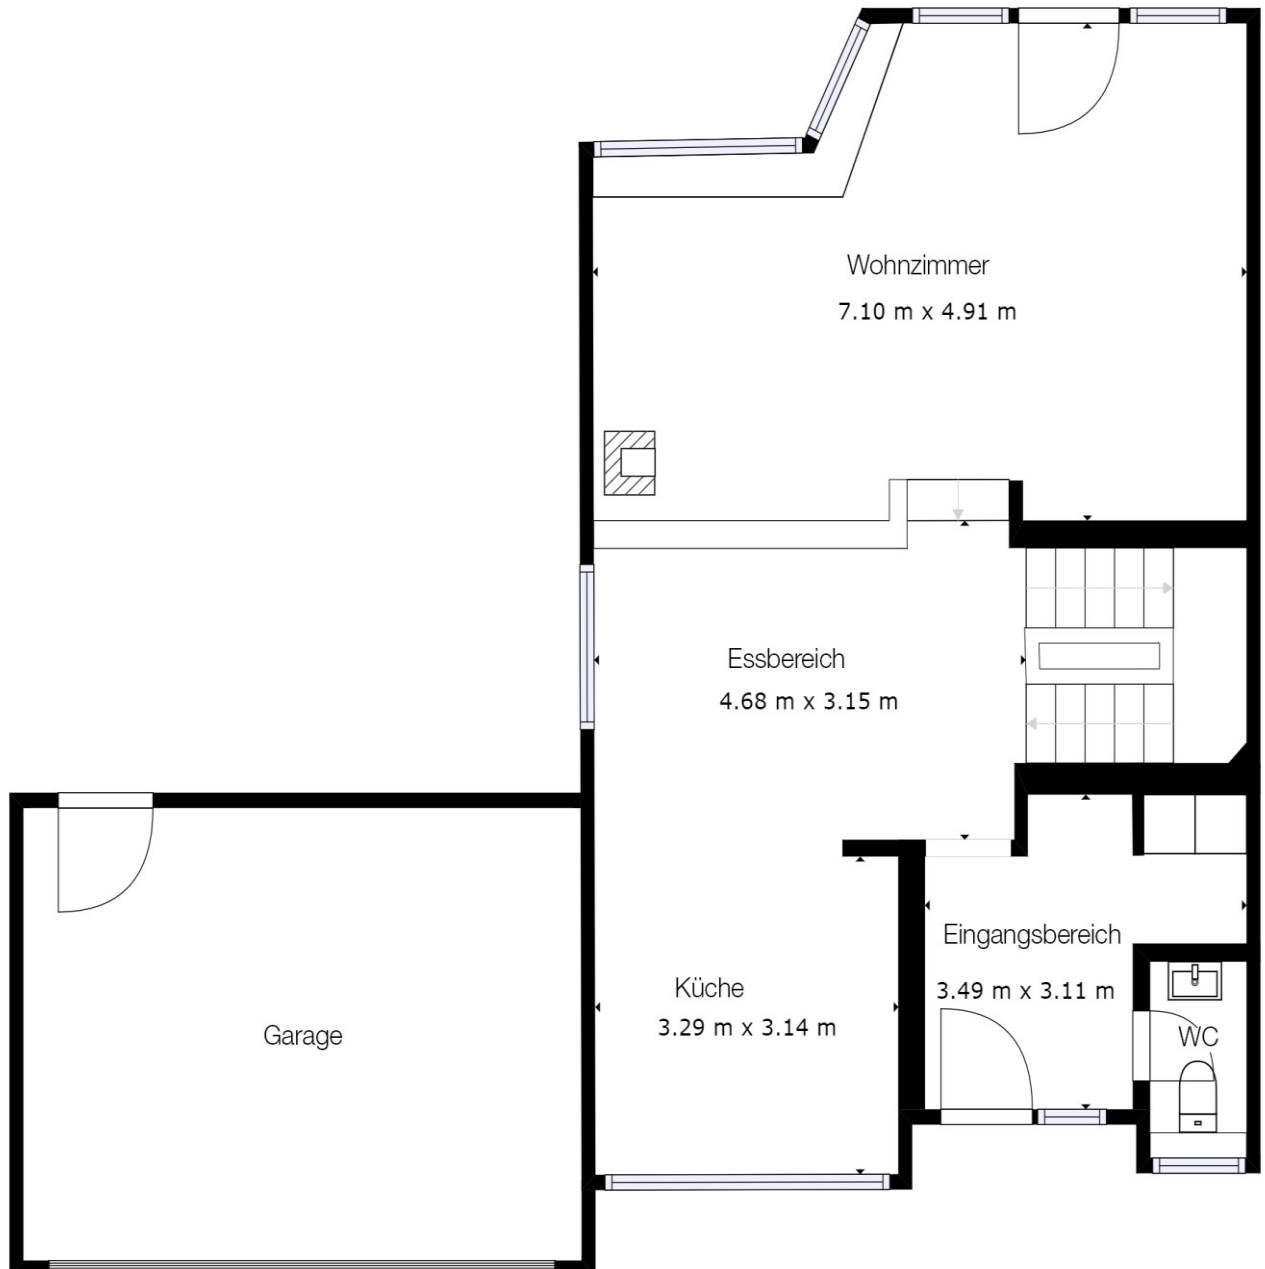

Grundriss

Breitscheider Hof 22, 40885 Ratingen

Erdgeschoss

Die von uns erstellten Grundrisse dienen lediglich der Visualisierung und der Information und erheben keinen Anspruch auf Richtigkeit und Vollständigkeit.

Obergeschoss

Die von uns erstellten Grundrisse dienen lediglich der Visualisierung und der Information und erheben keinen Anspruch auf Richtigkeit und Vollständigkeit.

Keller

Die von uns erstellten Grundrisse dienen lediglich der Visualisierung und der Information und erheben keinen Anspruch auf Richtigkeit und Vollständigkeit.