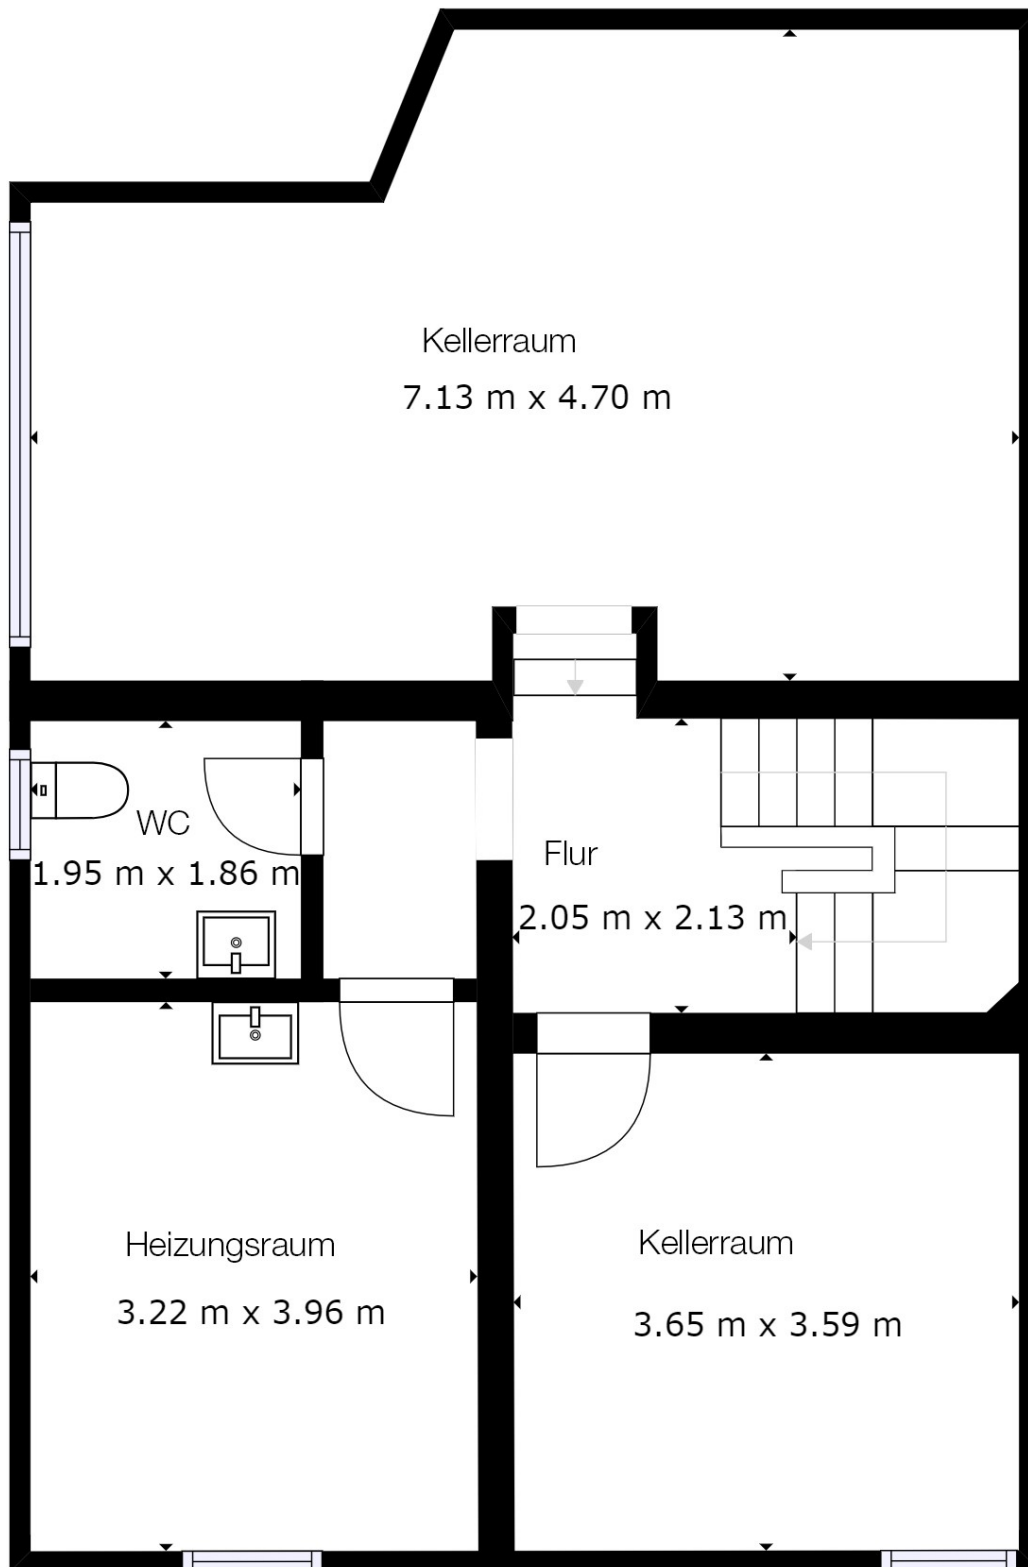

Grundriss

Breitscheider Hof 22, 40885 Ratingen

Erdgeschoss

Die von uns erstellten Grundrisse dienen lediglich der Visualisierung und der Information und erheben keinen Anspruch auf Richtigkeit und Vollständigkeit.

Obergeschoss

Die von uns erstellten Grundrisse dienen lediglich der Visualisierung und der Information und erheben keinen Anspruch auf Richtigkeit und Vollständigkeit.

Keller

Die von uns erstellten Grundrisse dienen lediglich der Visualisierung und der Information und erheben keinen Anspruch auf Richtigkeit und Vollständigkeit.